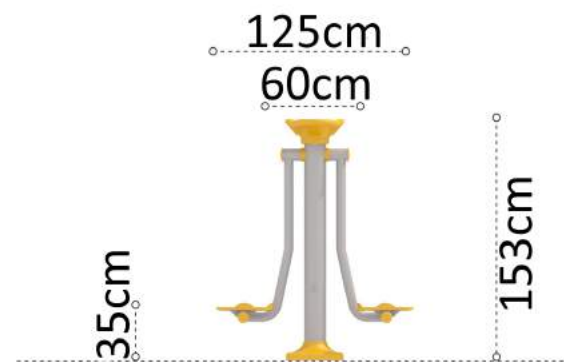

CF04 Slalom Ski Duo