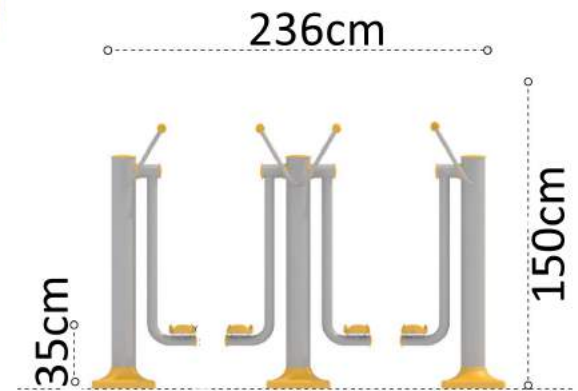

CF13 Space Walker